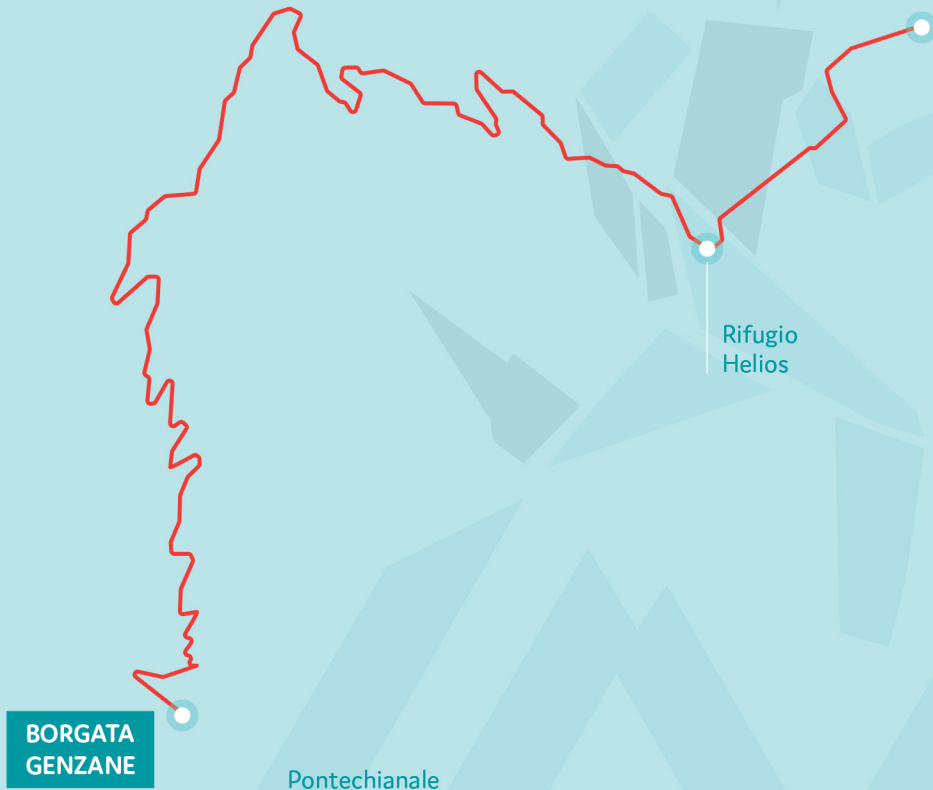

6,3 km — 1000 m D+

21. 08. 2022 Pontechianale

2653 mslm

MONVISO VERTICAL

Km

BORGATA
GENZANE

0

Rifugio Helios