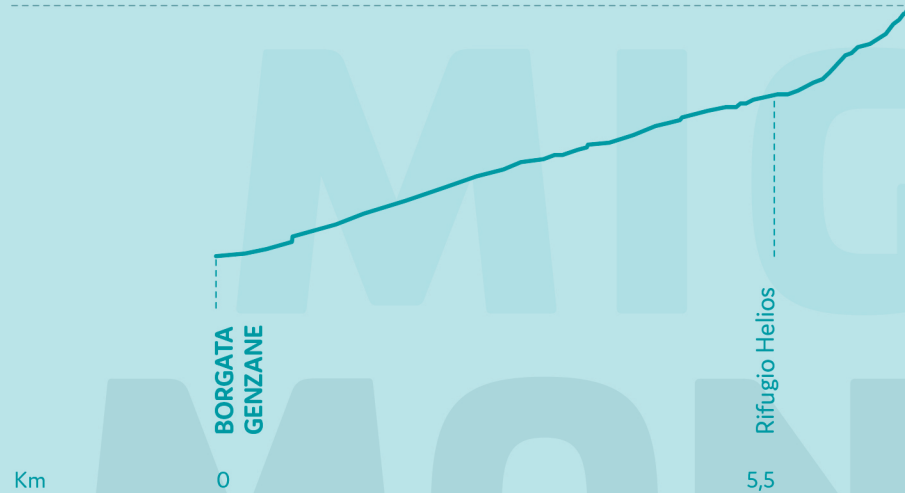

6,3 km — 1000 m D+

21. 08. 2022 Pontechianale

2653 mslm

MONVISO VERTICAL

Km

BORGATA
GENZANE

0

Rifugio Helios