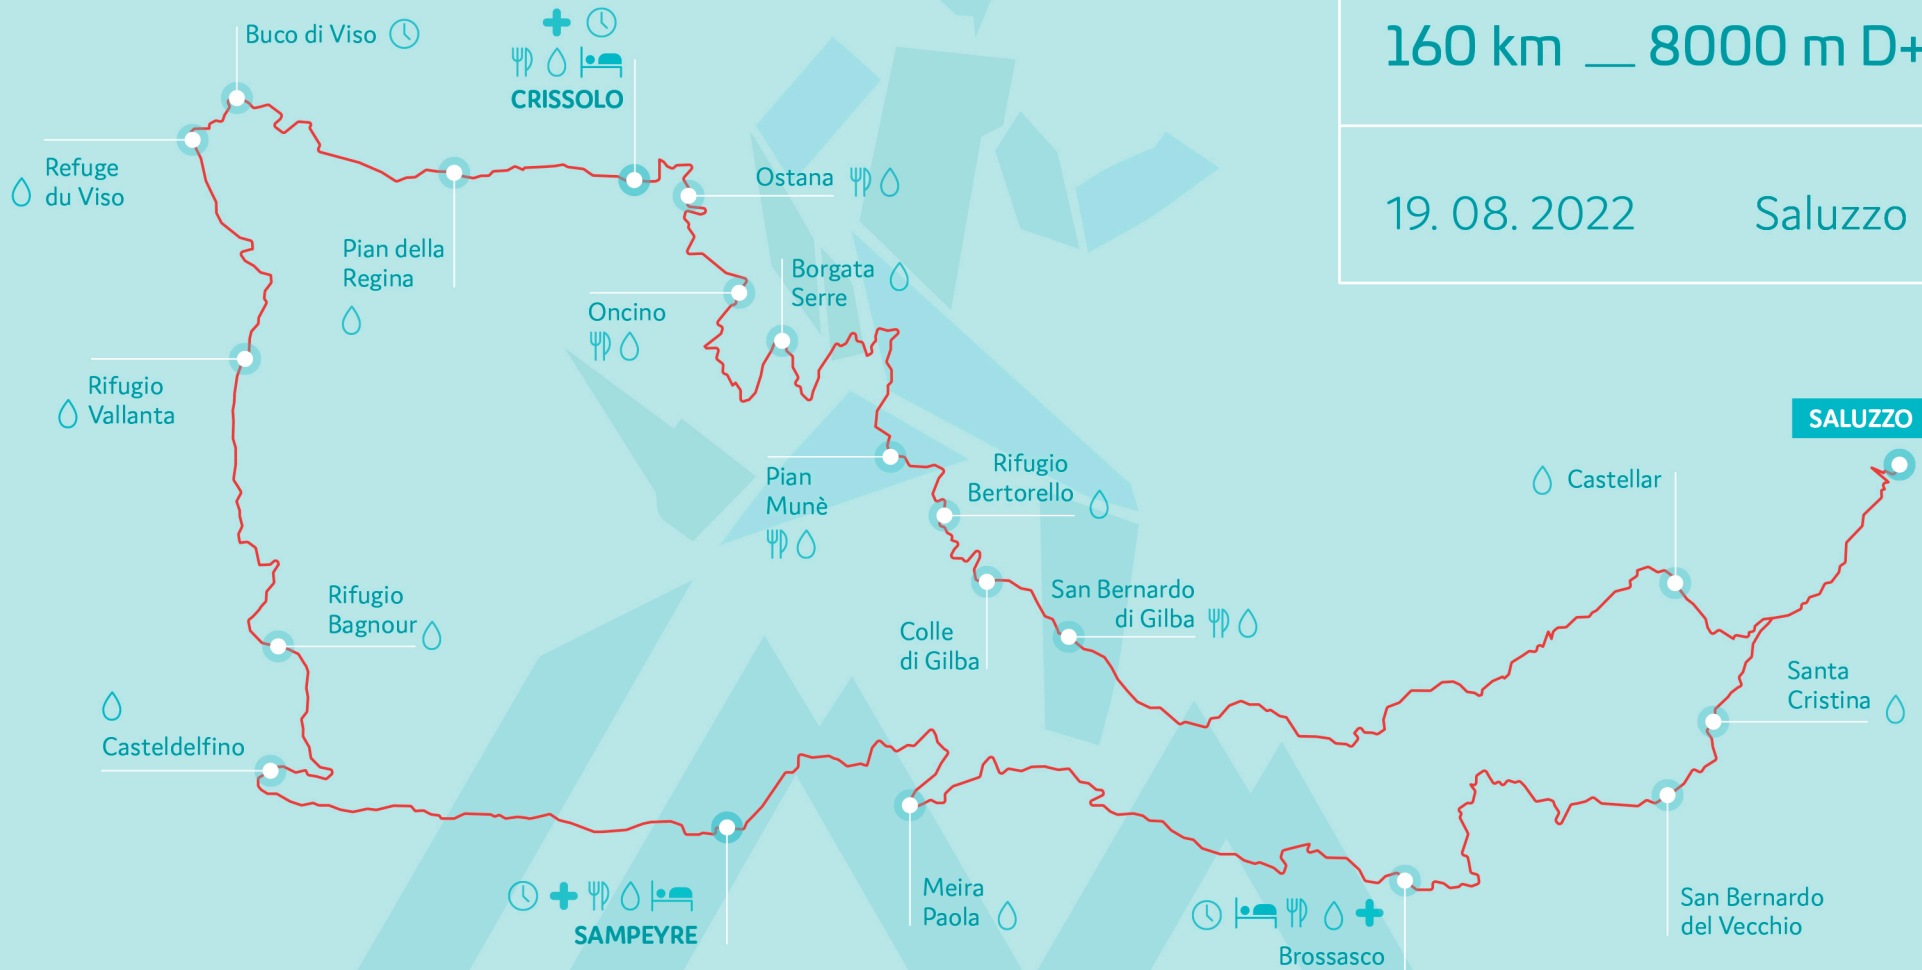

160 km _ 8000 m D+

19. 08. 2022

Saluzzo

SALUZZO

Punto di ristoro STANDARD

BASE VITA

CANCELLO ORARIO

2882 mslm

100 MIGLIA MONVISO